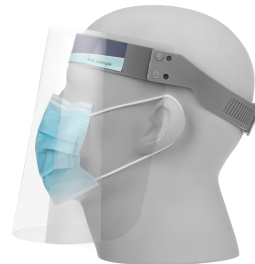

Protector facial

Modelo **KN6**

SKU **2001164**

KN6

Marca

Propiedades

MATERIAL	PET, Polietileno y espuma de EVA (antimicótica)
DIMENSIONES	360 X 220 X 0.3 mm
COLOR	Lámina transparente, espuma de diversos colores.
FUNCIÓN	Aislamiento, con protección facial completa (nariz, boca, ojos) y una excelente vista óptica, para garantizar la seguridad.
REUSABLE	Permite lavarse con agua y jabón, o con alcohol.
REGULABLE	Cuenta con una cinta regulable, para diferentes tamaños de cabeza.
AISLAMIENTO	Tiene un aislamiento de 180 grados.
ANTIVAHO	Diseño especial antivaho.
LENTES	Permite el uso de lentes.
EMPAQUE	Bolsa unitaria, caja de 80 unidades.