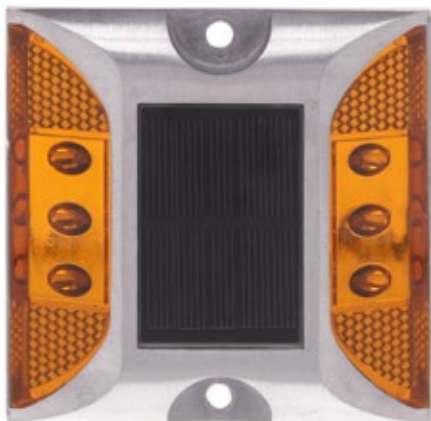

# Tacha Solar LED

---

## Características de Producto

Cantidad de LED: 6 (3 por cada lado)

Incluye 2 reflectantes

Posee un vástago inferior para su anclaje

Posee Panel solar de 0,4W en la parte superior

Cuenta con una batería interna recargable de 1,2V/1200 mA

Fabrica de policarbonato

Resiste hasta 20 toneladas

Visibilidad sobre 800 metros

Lente de policarbonato

Dimensiones: 132mm x 123mm x 75mm

Especial para uso nocturno o con neblina

Disponible en color rojo y amarillo